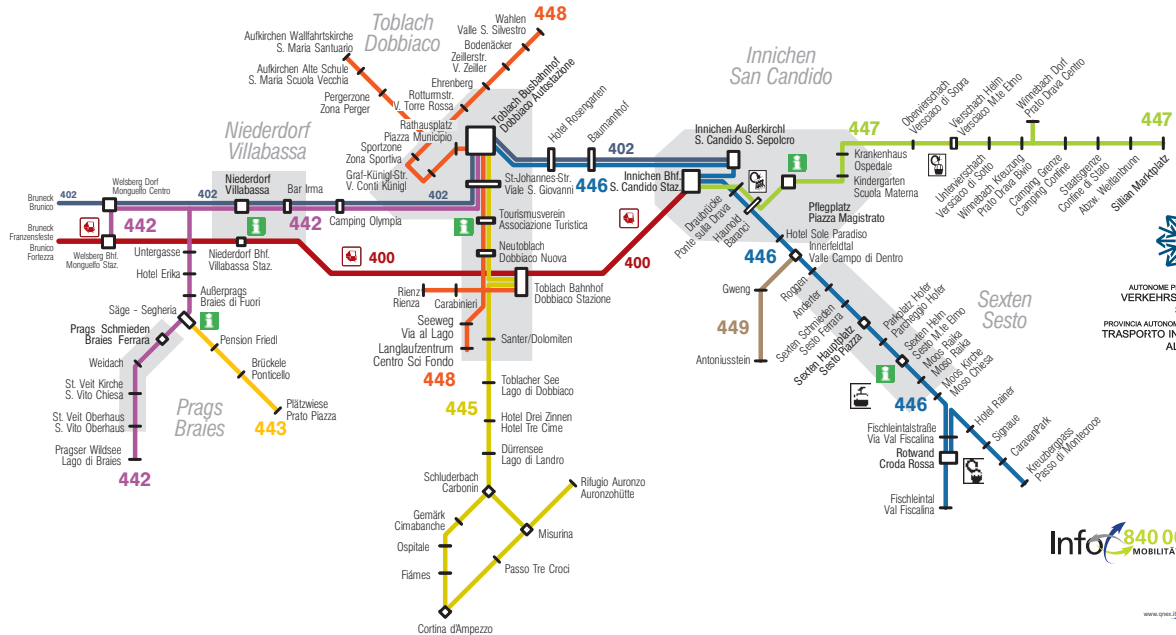

Sillian - Winnebach - Innichen Sillian - Prato Drava - S. Candido

Info 840 000 471
MOBILITÄT | MOBILITÀ

447

SILLIAN-WINNEBACH-INNICHEN SILLIAN-PRATO DRAVA-S.CANDIDO

GÜLTIG VOM 13.06. BIS 02.10.2010
IN VIGORE DAL 13.06. AL 02.10.2010

	☒	☒														☒
Sillian Marktplatz			8.13	9.13	10.13	11.13	12.13	13.13	14.13	15.13	16.13	17.13	18.13			Sillian Piazza Mercato
Abzw. Weitlanbrunn			8.17	9.17	10.17	11.17	12.17	13.17	14.17	15.17	16.17	17.17	18.17			Bivio Weitlanbrunn
Staatsgrenze			8.19	9.19	10.19	11.19	12.19	13.19	14.19	15.19	16.19	17.19	18.19			Confine di Stato
Winnebach Dorf	6.22	7.22	8.22	9.22	10.22	11.22	12.22	13.22	14.22	15.22	16.22	17.22	18.22	19.30	20.30	Prato Drava Centro
Untervierschach	6.24	7.24	8.24	9.24	10.24	11.24	12.24	13.24	14.24	15.24	16.24	17.24	18.24	19.32	20.32	Versciaco di Sotto
Vierschach Helm	6.25	7.25	8.25	9.25	10.25	11.25	12.25	13.25	14.25	15.25	16.25	17.25	18.25	19.33	20.33	Versciaco Monte Elmo
Obervierschach	6.26	7.26	8.26	9.26	10.26	11.26	12.26	13.26	14.26	15.26	16.26	17.26	18.26	19.34	20.34	Versciaco di Sopra
Krankenhaus	6.31	7.31	8.31	9.31	10.31	11.31	12.31	13.31	14.31	15.31	16.31	17.31	18.31	19.37	20.37	Ospedale
Innichen Pflegplatz	6.35	7.35	8.35	9.35	10.35	11.35	12.35	13.35	14.35	15.35	16.35	17.35	18.35	19.40	20.40	S. Candido P. Magistrato
Haunold	6.37	7.37	8.37	9.37	10.37	11.37	12.37	13.37	14.37	15.37	16.37	17.37	18.37	19.42	20.42	Baranci
Innichen Bahnhof	6.40	7.40	8.40	9.40	10.40	11.40	12.40	13.40	14.40	15.40	16.40	17.40	18.40	19.45	20.45	S. Candido Stazione
Coincidenze ferroviarie																
Innichen	6.50	7.50	8.50	9.50	10.50	11.50	12.50	13.50	14.50	15.50	16.50	17.50	18.50	19.50	20.50	S. Candido
Bruneck	7.29	8.32	9.29	10.29	11.29	12.29	13.29	14.29	15.29	16.29	17.29	18.29	19.29	20.29	21.29	Brunico
Bozen	9.02	☒9.59	☒10.59	11.59	12.59	13.59	15.00	15.59	16.59	17.59	18.59	20.01	20.59	☒21.59	☒22.59	Bolzano

447

INNICHEN-WINNEBACH-SILLIAN S. CANDIDO-PRATO DRAVA-SILLIAN

GÜLTIG VOM 13.06. BIS 02.10.2010
IN VIGORE DAL 13.06. AL 02.10.2010

Bahnanschlüsse	☒	☒														Coincidenze ferroviarie
Bozen	5.30	6.00	7.00	8.00	9.01	10.00	☒11.00	☒12.00	13.00	14.00	15.00	16.00	☒17.08	18.00		Bolzano
Bruneck	7.01	7.31	8.31	9.31	10.31	11.31	12.31	13.31	14.31	15.31	16.31	17.31	18.31	19.31		Brunico
Innichen	7.40	8.10	9.10	10.10	11.10	12.10	13.10	14.10	15.10	16.10	17.10	18.10	19.10	20.10		S. Candido